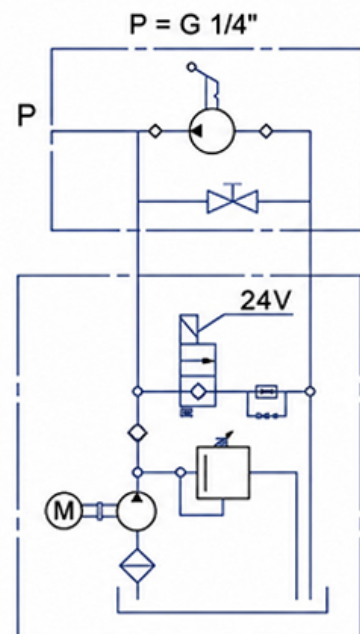

TEHNIČNI LIST - DIMENZIJE

**13872: MINI HIDRAVLICNI AGREGAT 12V DC - 0,8kW =
0,5cc – 1,5 lit - enosmerni sklop (PVC) z ročno črpalko**

13873: MINI HIDRAVLICNI AGREGAT 24V DC - 0,8kW = 0,5cc – 1,5 lit - enosmerni sklop (PVC) z ročno črpalko

daljinec 2 gumba,
2,5 m kabel
2 button remote,
2,5m cable

ŠIFRA	EL. NAPETOST (V)	MOČ MOTORJA (kW)	MAX. TLAK (bar)	PRETOK ČRPALKE (cc)	PROSTORNINA REZERVOARJA (l)	PRETOK AGREGATA (lit/min)	VRTLJAJI (vrt/min)	SESALNI NAVOJ (")
13872	12	0,8	220	0,5	1,5	1,75	2500	1/4"
13873	24							