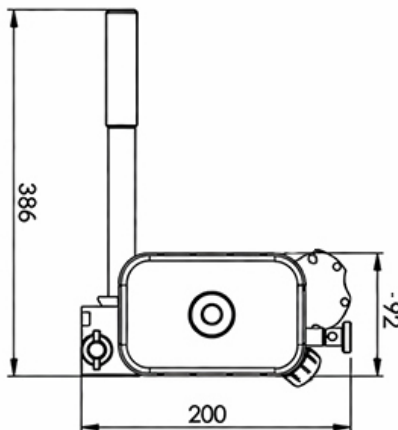

TEHNIČNI LIST - DIMENZIJE

**13872: MINI HIDRAVLICNI AGREGAT 12V DC - 0,8kW =
0,5cc – 1,5 lit - enosmerni sklop (PVC) z ročno črpalko**

13873: MINI HIDRAVLICNI AGREGAT 24V DC - 0,8kW = 0,5cc – 1,5 lit - enosmerni sklop (PVC) z ročno črpalko

daljinec 2 gumba,
2,5 m kabel
2 button remote,
2,5m cable

ŠIFRA	EL. NAPETOST (V)	MOČ MOTORJA (kW)	MAX. TLAK (bar)	PRETOK ČRPALKE (cc)	PROSTORNINA REZERVOARJA (l)	PRETOK AGREGATA (lit/min)	VRTLJAJI (vrt/min)	SESALNI NAVOJ (")
13872	12	0,8	220	0,5	1,5	1,75	2500	1/4"
13873	24							