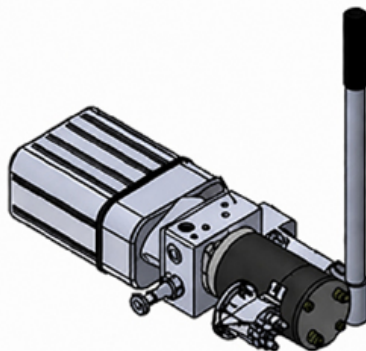

TEHNIČNI LIST - DIMENZIJE

**13872: MINI HIDRAVLICNI AGREGAT 12V DC - 0,8kW =
0,5cc – 1,5 lit - enosmerni sklop (PVC) z ročno črpalko**

13873: MINI HIDRAVLICNI AGREGAT 24V DC - 0,8kW = 0,5cc – 1,5 lit - enosmerni sklop (PVC) z ročno črpalko

daljinec 2 gumba,
2,5 m kabel
2 button remote,
2,5m cable

ŠIFRA	EL. NAPETOST (V)	MOČ MOTORJA (kW)	MAX. TLAK (bar)	PRETOK ČRPALKE (cc)	PROSTORNINA REZERVOARJA (l)	PRETOK AGREGATA (lit/min)	VRTLJAJI (vrt/min)	SESALNI NAVOJ (")
13872	12	0,8	220	0,5	1,5	1,75	2500	1/4"
13873	24							