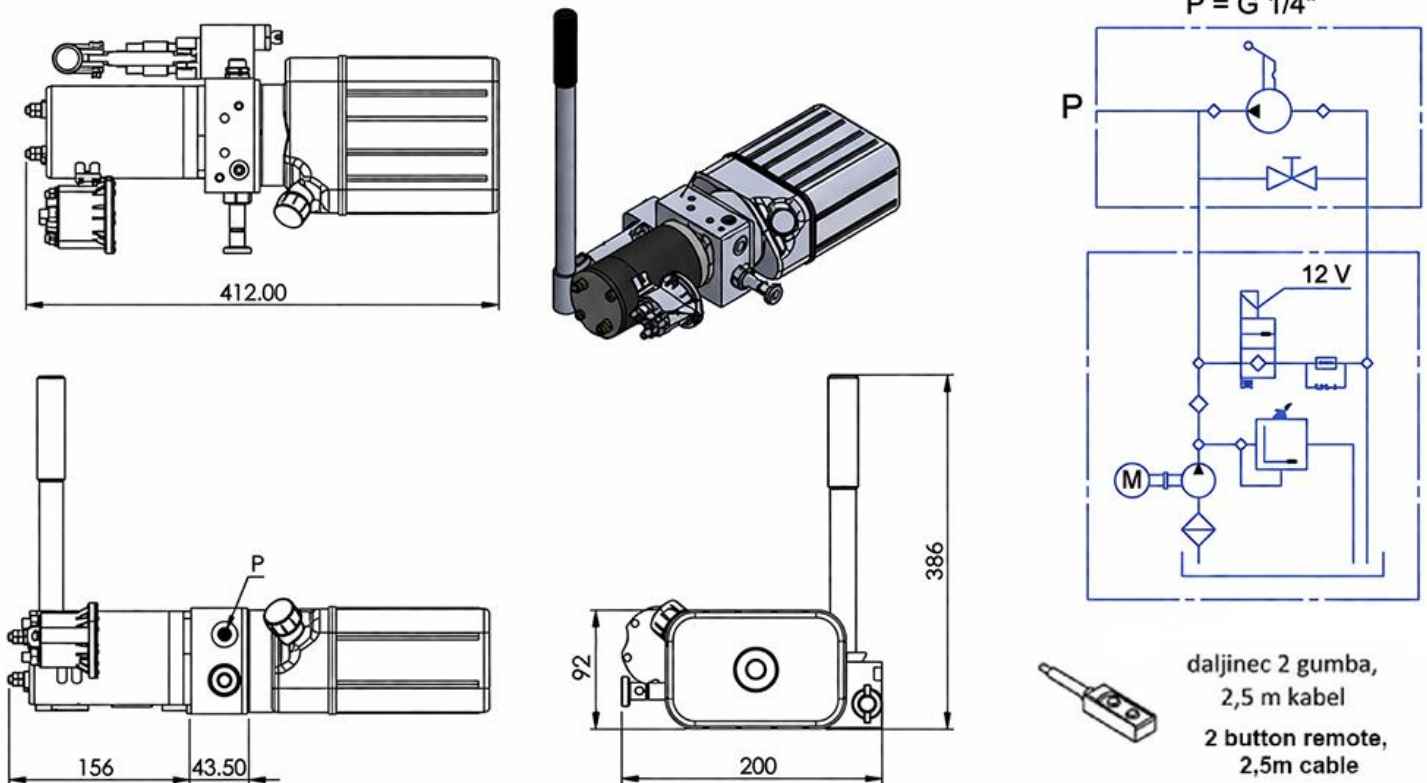

TEHNIČNI LIST - DIMENZIJE

**13872: MINI HIDRAVLICNI AGREGAT 12V DC - 0,8kW =
0,5cc – 1,5 lit - enosmerni sklop (PVC) z ročno črpalko**

13873: MINI HIDRAVLICNI AGREGAT 24V DC - 0,8kW = 0,5cc – 1,5 lit - enosmerni sklop (PVC) z ročno črpalko

daljinec 2 gumba,
2,5 m kabel
2 button remote,
2,5m cable

ŠIFRA	EL. NAPETOST (V)	MOČ MOTORJA (kW)	MAX. TLAK (bar)	PRETOK ČRPALKE (cc)	PROSTORNINA REZERVOARJA (l)	PRETOK AGREGATA (lit/min)	VRTLJAJI (vrt/min)	SESALNI NAVOJ (")
13872	12	0,8	220	0,5	1,5	1,75	2500	1/4"
13873	24							