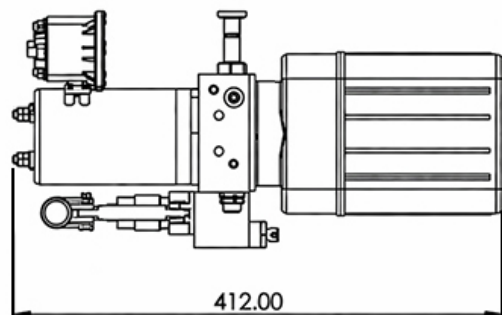

TEHNIČNI LIST - DIMENZIJE

**13872: MINI HIDRAVLICNI AGREGAT 12V DC - 0,8kW =
0,5cc – 1,5 lit - enosmerni sklop (PVC) z ročno črpalko**

13873: MINI HIDRAVLICNI AGREGAT 24V DC - 0,8kW = 0,5cc – 1,5 lit - enosmerni sklop (PVC) z ročno črpalko

daljinec 2 gumba,
2,5 m kabel
2 button remote,
2,5m cable

ŠIFRA	EL. NAPETOST (V)	MOČ MOTORJA (kW)	MAX. TLAK (bar)	PRETOK ČRPALKE (cc)	PROSTORNINA REZERVOARJA (l)	PRETOK AGREGATA (lit/min)	VRTLJAJI (vrt/min)	SESALNI NAVOJ (")
13872	12	0,8	220	0,5	1,5	1,75	2500	1/4"
13873	24							