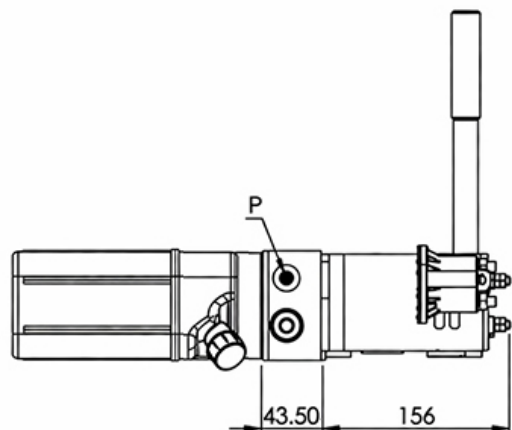

TEHNIČNI LIST - DIMENZIJE

**13872: MINI HIDRAVLICNI AGREGAT 12V DC - 0,8kW =
0,5cc – 1,5 lit - enosmerni sklop (PVC) z ročno črpalko**

13873: MINI HIDRAVLICNI AGREGAT 24V DC - 0,8kW = 0,5cc – 1,5 lit - enosmerni sklop (PVC) z ročno črpalko

daljinec 2 gumba,
2,5 m kabel
2 button remote,
2,5m cable

ŠIFRA	EL. NAPETOST (V)	MOČ MOTORJA (kW)	MAX. TLAK (bar)	PRETOK ČRPALKE (cc)	PROSTORNINA REZERVOARJA (l)	PRETOK AGREGATA (lit/min)	VRTLJAJI (vrt/min)	SESALNI NAVOJ (")
13872	12	0,8	220	0,5	1,5	1,75	2500	1/4"
13873	24							